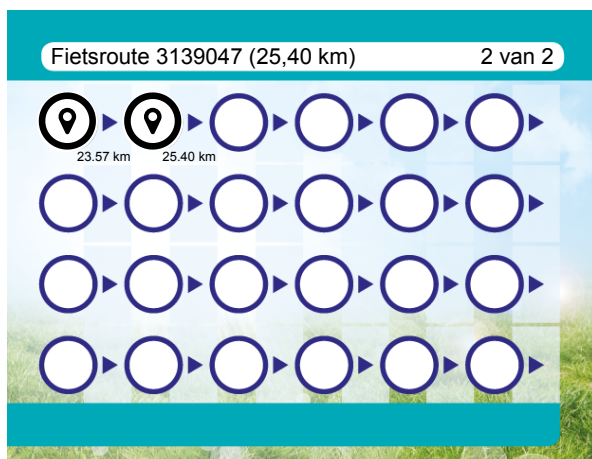

#	Beschrijving	Afstand	Tijd
↑	Volg de weg 219 m	23.57 km	0:00
📍	Loopakker, 1722VG, Langedijk, Noord-Holland, Nederland	23.57 km	0:00
↑	Volg de weg 1.8 km	25.33 km	0:00
↶	Ga linksaf en volg deze weg 7 m	25.34 km	0:00
↶	Ga linksaf en volg deze weg 40 m	25.37 km	0:00
↑	Volg de weg 30 m	25.40 km	0:00
📍	Museum BroekerVeiling, 1721BW, Langedijk, Noord-Holland, Nederland	25.40 km	0:00

Knooppunt Wijzer