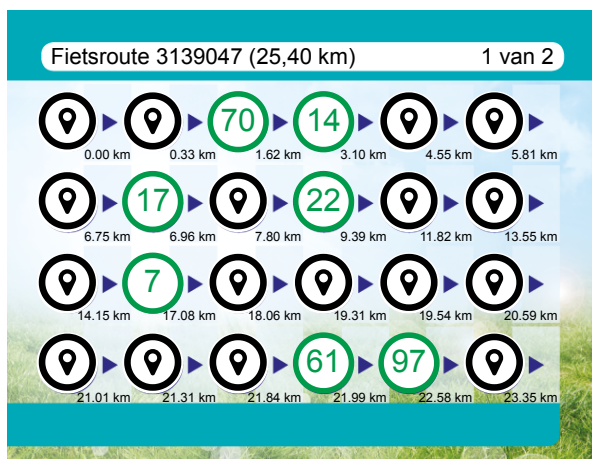

#	Beschrijving	Afstand	Tijd
↑	Volg de weg 219 m	23.57 km	0:00
📍	Loopakker, 1722VG, Langedijk, Noord-Holland, Nederland	23.57 km	0:00
↑	Volg de weg 1.8 km	25.33 km	0:00
↶	Ga linksaf en volg deze weg 7 m	25.34 km	0:00
↶	Ga linksaf en volg deze weg 40 m	25.37 km	0:00
↑	Volg de weg 30 m	25.40 km	0:00
📍	Museum BroekerVeiling, 1721BW, Langedijk, Noord-Holland, Nederland	25.40 km	0:00

Knooppunt Wijzer