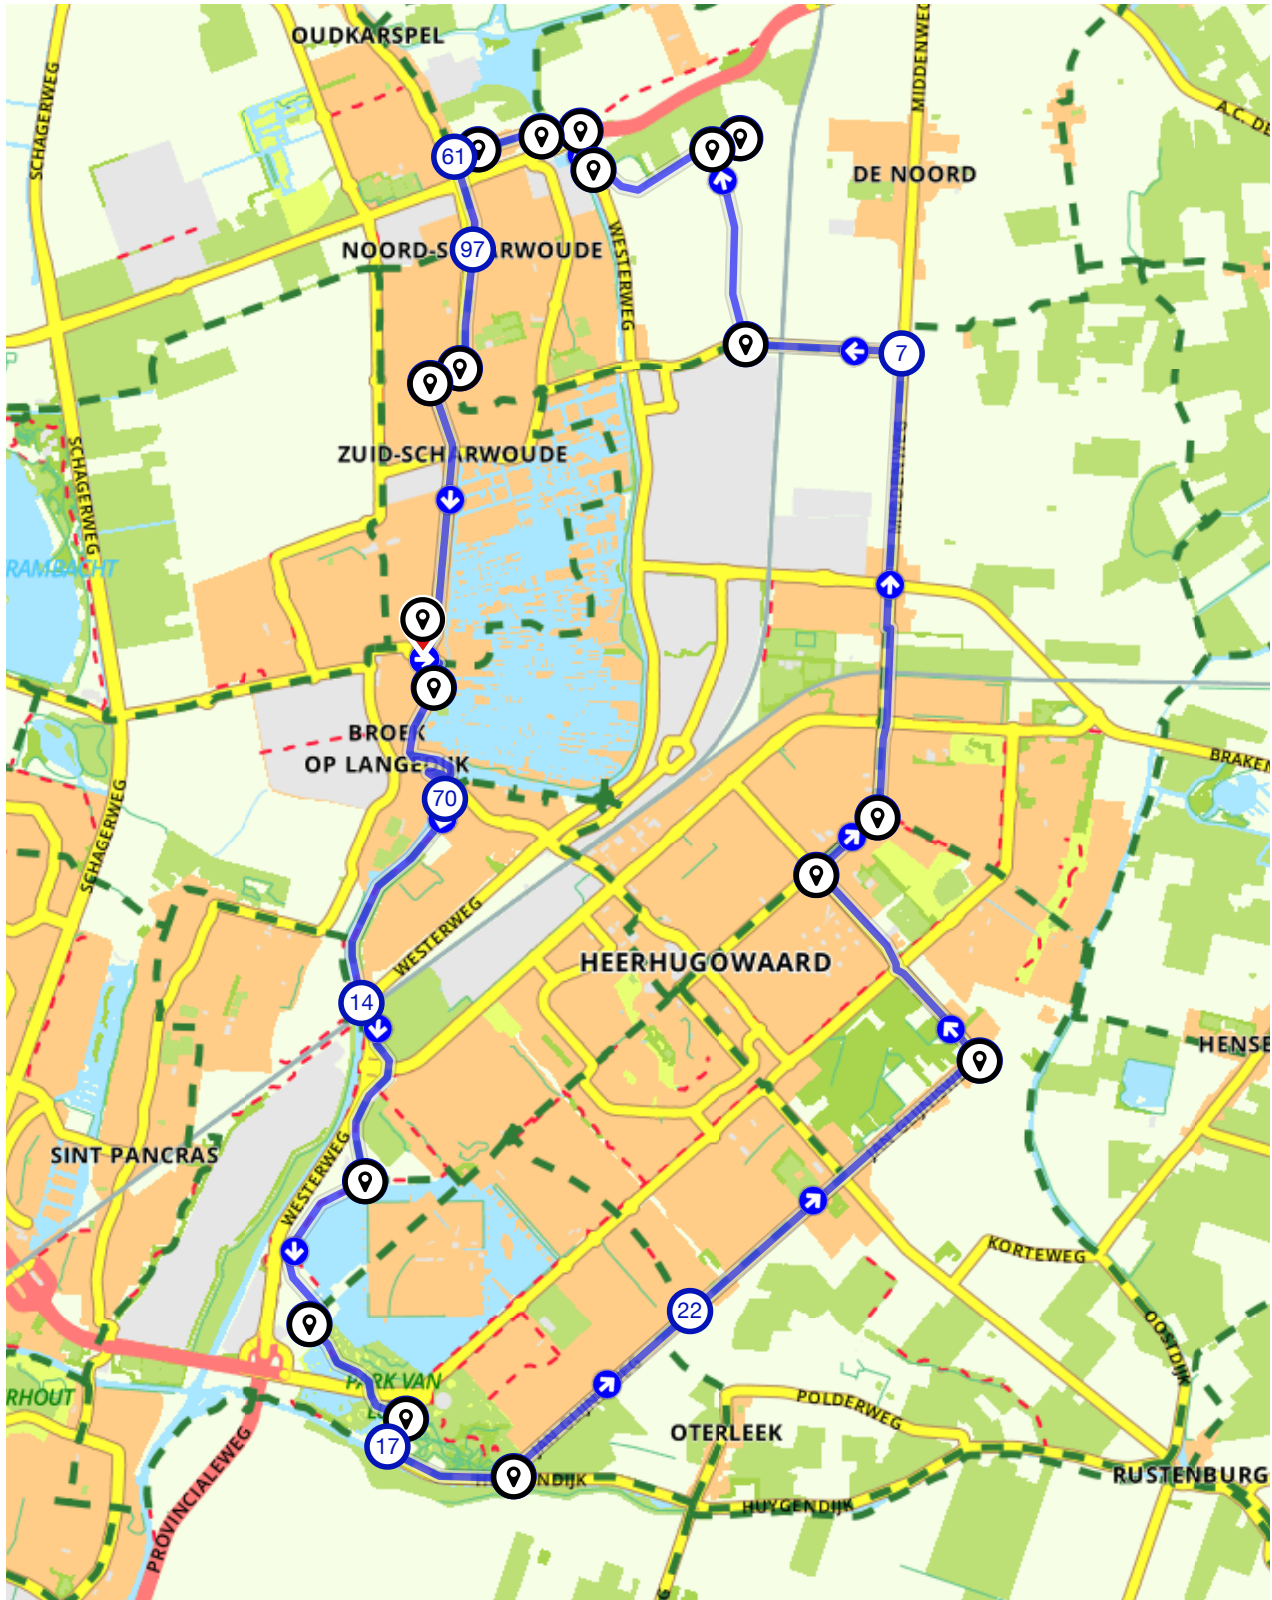

Ontdek Dijk en Waard - Stalletjes Route

Nederland | Noord-Holland | Langedijk | 25,40 km (ongeveer 1:29 u) | Fietsroute 3139047

- 📍 📍 70 14 📍 📍 📍 17 📍 22 📍 📍 📍 7 📍 📍 📍 📍
- 📍 📍 📍 61 97 📍 📍 📍

Ontdek Dijk en Waard - Stalletjes Route

route.nl

Nederland | Noord-Holland | Langedijk | 25,40 km (ongeveer 1:29 u) | Fietsroute 3139047

Stalletjes Route

Deze route start en eindigt bij Museum BroekerVeiling. Daar kunt u ook makkelijk uw auto parkeren.

Kijk op <https://www.ontdekdijkenwaard.nl/> (<https://www.ontdekdijkenwaard.nl/>) voor meer leuke fietsroutes.

Routebeschrijving

#	Beschrijving	Afstand	Tijd
	Museum BroekerVeiling, 1721BW, Langedijk, Noord-Holland, Nederland	0.00 km	0:00
	Volg de weg 1 m	0.00 km	0:00
	Volg de weg 29 m	0.03 km	0:00
	Ga rechtsaf en volg deze weg 15 m	0.04 km	0:00
	Ga rechtsaf en volg deze weg 101 m	0.14 km	0:00
	Ga rechtsaf en volg deze weg 144 m	0.29 km	0:00
	Volg de weg 17 m	0.30 km	0:00
	Ga linksaf en volg deze weg 28 m	0.33 km	0:00
	1721BM, Langedijk, Noord-Holland, Nederland	0.33 km	0:00

#	Beschrijving	Afstand	Tijd
↑	Volg de weg 219 m	23.57 km	0:00
📍	Loopakker, 1722VG, Langedijk, Noord-Holland, Nederland	23.57 km	0:00
↑	Volg de weg 1.8 km	25.33 km	0:00
↶	Ga linksaf en volg deze weg 7 m	25.34 km	0:00
↶	Ga linksaf en volg deze weg 40 m	25.37 km	0:00
↑	Volg de weg 30 m	25.40 km	0:00
📍	Museum BroekerVeiling, 1721BW, Langedijk, Noord-Holland, Nederland	25.40 km	0:00